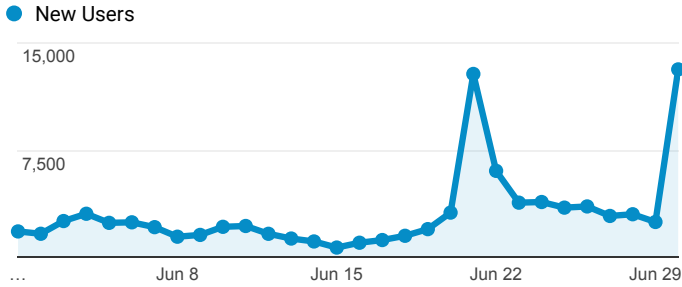

All Users  
100.00% Sessions

### New Users