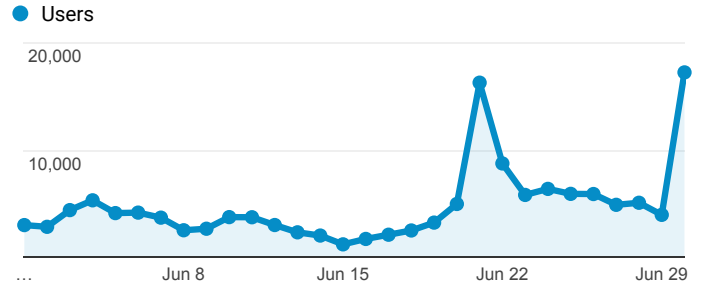

Users

Sessions by Country

Country	Sessions
Saudi Arabia	142,866
United States	3,060
India	2,547
Egypt	1,694
United Kingdom	1,240
Philippines	991
United Arab Emirates	798
Pakistan	738
Canada	619
Jordan	486

Sessions by Browser

Browser	Sessions
Safari	75,515
Chrome	59,205
Safari (in-app)	8,711
Samsung Internet	6,729
Internet Explorer	3,214
Android Webview	2,650

Sessions by Page Title

Page Title	Sessions
الرياض | مستشفى الملك فيصل التخصصي ومركز الأبحاث	36,973
وظائف | مستشفى الملك فيصل التخصصي ومركز الأبحاث	32,529
مستشفى الملك فيصل التخصصي ومركز الأبحاث	15,564
King Faisal Specialist Hospital & Research Centre	12,771
الوظائف المتاحة | مستشفى الملك فيصل التخصصي ومركز الأبحاث	5,713
Employee Services | King Faisal Specialist Hospital & Research Centre	4,809
Vacancies | King Faisal Specialist Hospital & Research Centre	4,673
التسجيل في خدمة صحي | مستشفى الملك فيصل التخصصي ومركز الأبحاث	4,351
جدة | مستشفى الملك فيصل التخصصي ومركز الأبحاث	3,855
Careers | King Faisal Specialist Hospital & Research Centre	2,017

Sessions by Language

Language	Sessions
ar	77,907
en-us	59,669
en-gb	8,022
ar-ae	5,150
ar-sa	4,612
ar-eg	2,204
en-ca	588
en-au	419
en	216
fr	187

Sessions by Page

Page	Sessions
/ar/Home/careers/vacancies/riyadh	36,158
/ar/home/careers	32,529
/ar/home	15,522